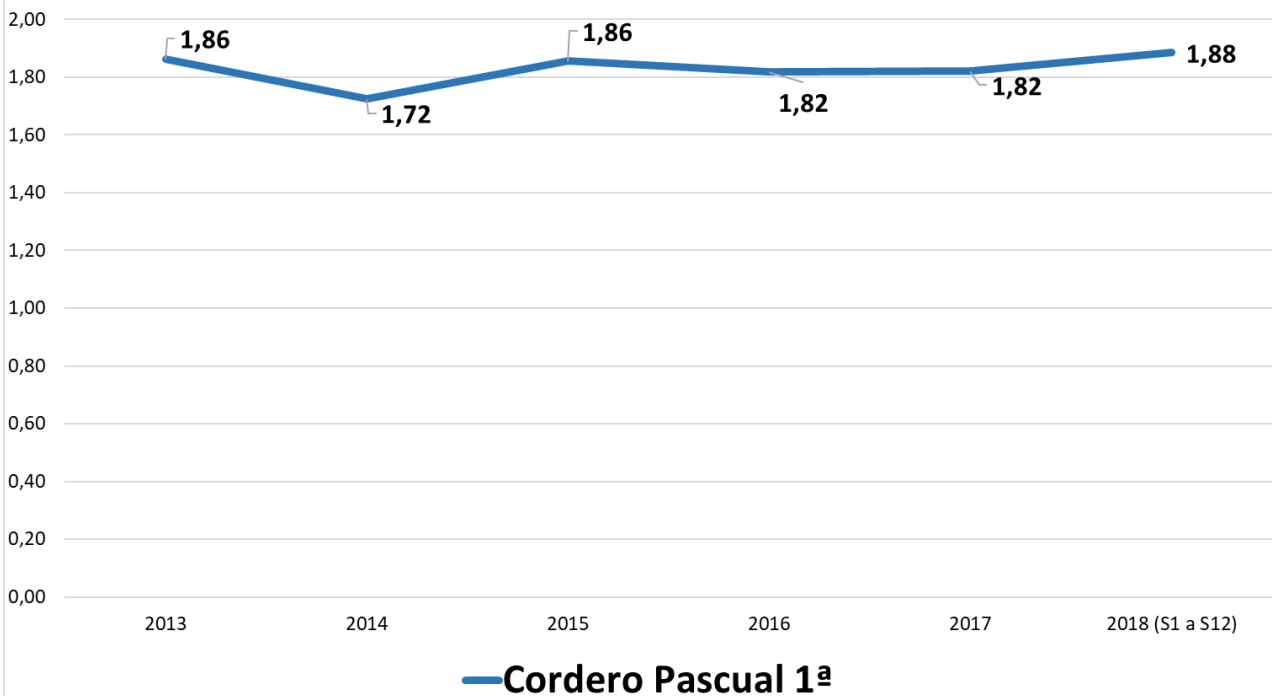

¿Por cuánto se multiplican los precios entre origen y destino?