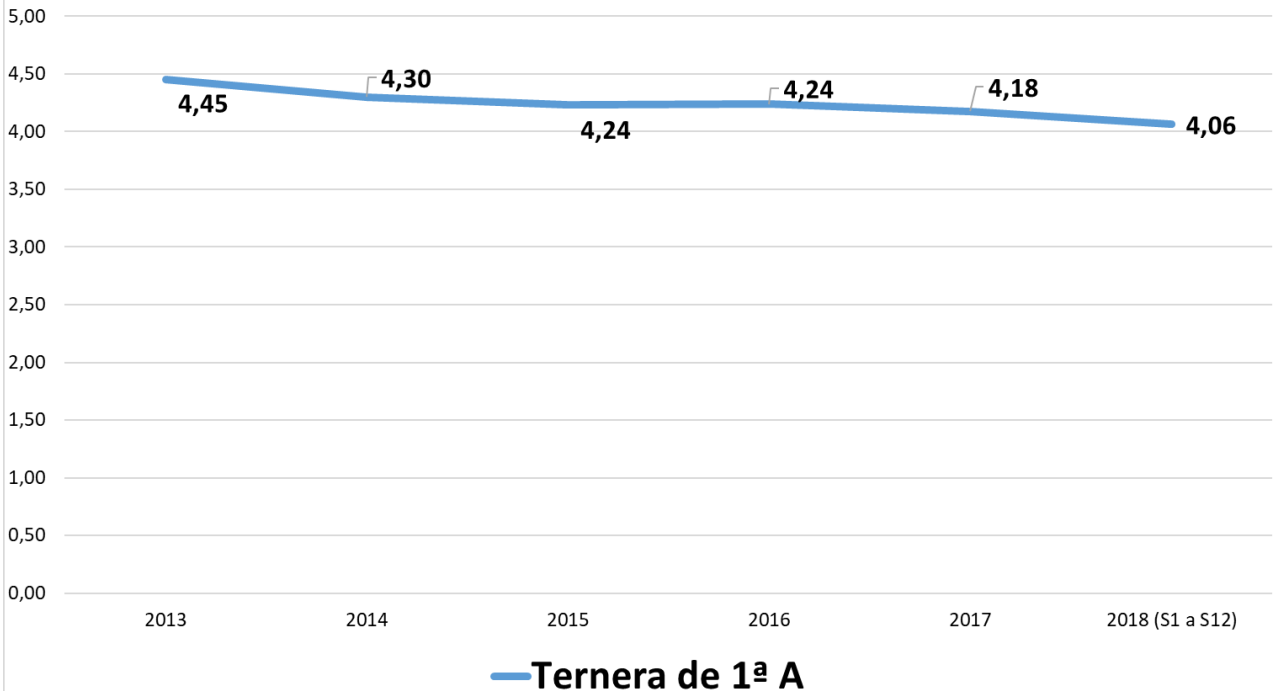

## ¿Por cuánto se multiplica el precio entre origen y destino?

	2013	2014	2015	2016	2017	2018 (S1 a S12)	Tendencia General
Ternera de 1ª A	4,45	4,30	4,24	4,24	4,18	4,06	↘↗
Cordero Pascual 1ª	1,86	1,72	1,86	1,82	1,82	1,88	↘↗
Cerdo 1ª	3,08	3,21	3,66	3,60	3,42	4,12	↗
Pollo fresco	1,58	1,67	1,74	1,87	1,80	1,85	↗
Conejo de granja	1,50	1,58	1,77	1,82	1,71	1,87	↗
Huevos clase M	2,11	1,91	1,93	2,36	1,74	1,65	↘
Patata	2,69	4,91	4,21	3,26	4,38	7,42	↗
Acelga	3,36	3,95	3,79	4,35	4,00	4,24	↗
Calabacín	3,56	5,00	3,34	3,63	3,34	3,55	↘↗
Cebolla	4,78	4,47	4,50	4,41	5,42	4,46	↘↗
Judía verde plana	2,27	2,37	2,36	2,01	2,01	2,17	↘↗
Lechuga Romana	3,26	3,49	3,11	4,00	3,83	5,08	↗
Pimiento verde	2,78	3,27	3,38	3,24	3,35	2,73	↘↗
Tomate redondo liso	4,01	3,78	3,67	4,00	3,37	4,55	↘↗
Zanahoria	5,42	5,71	5,26	5,39	4,92	5,30	↘↗
Limón	4,90	4,90	4,21	3,06	4,69	4,91	↘↗
Clementina	14,00	7,30	6,85	8,55	7,04	11,45	↘
Naranja tipo Navel	8,11	8,35	7,94	4,84	5,51	4,96	↘
Manzana golden	3,66	4,74	4,84	4,54	4,68	3,52	↗
Pera de agua o blanquilla	4,46	3,47	3,76	3,80	3,80	3,54	↘
Plátano	3,78	4,14	4,83	6,27	4,97	6,32	↗

### ¿Por cuánto se multiplican los precios entre origen y destino?